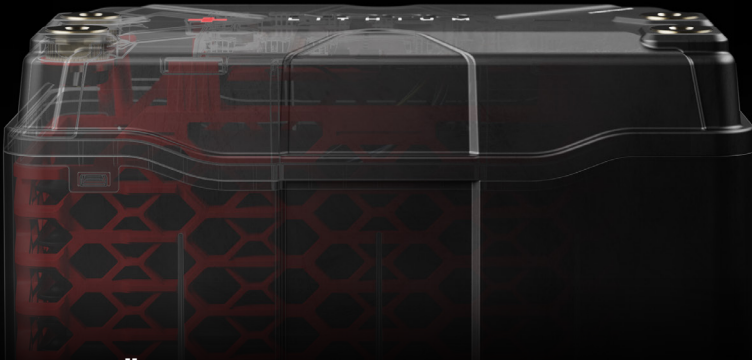

12V | 100Ah

NLX27

GRUPP 27 LITIUMBATTERI MED DUBBEL FUNKTION.

DUBBLA ÄNDAMÅL.

MER STARTKRAFT. LÄNGRE KÖRTID.

Den högst designade och konstruerade litium-dual-purpose-batteriserien någonsin. Med ett aktivt BMS (batterihanteringssystem) med mer startkraft, säkerhet, längre körtid och universell montering.

FLER SÄTT ATT ANSLUTA.

FLEXIBLA TERMINAL OPTIONS.

NLX Terminals erbjuder mångsidiga anpassningsalternativ för att passa dina behov när det gäller dubbel funktion över olika applikationer.

3/8"-24 x 9/16" terminalbult

3/8"-24 x 5/16"-24 gängad terminal

Positiva och negativa SAE-terminaler

SNABB UPPLADDNING.

Använd litiumläget på alla Genius-laddare för att fullt ladda upp ett NLX-batteri på minuter. Se Genius-modellerna och laddningstiderna nedan.