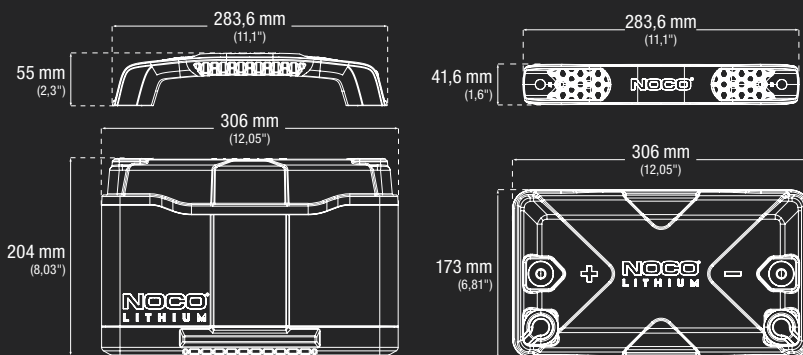

OMLADDNINGSTID

GENIUS10	10 timmar
GENIUSPRO25	4 timmar
GENIUSPRO50	2 timmar

TEKNISKA DATA

BCI-STORLEK:	Grupp 27
KEMISKA EGENSKAPER:	Litiumjärnfosfat (LiFePO4)
NOMINELL SPÄNNING:	12,8V
AMP-TIMMAR:	100Ah
WATT TIMMAR:	1280Wh
STARTSTRÖM:	1400A
LADDNINGSSPÄNNING:	14,6V
LADDNINGSSTRÖM:	100A
DRIFTSTEMPERATUR:	-20 °C till +50 °C (-4 °F till +122 °F)
LADDNINGSTEMPERATUR:	-10 °C till +50 °C (14 °F till +122 °F)
FÖRVARINGSTEMPERATUR:	-20 °C till +50 °C (-4 °F till +122 °F)

VIKT: 12,7 kg (28 lbs)

VOLYMMÅTT
Huvudkartong: Mått: 32,90 x 19,41 x 29,21 cm
 Vikt: 15,07 kg
 Antal: 1
 UPC: 0-46221-22003-2
 UCC: 0004622122032
Antal per pall: 54 enheter

FÖRPACKNINGENS INNEHÅLL

*Tillbehör som inte är anpassade till NLX27

(4) Terminalskydd

(2) 3/8"-24 Muttrar

(2) 3/8"-24 gängade terminaler

Positiva och negativa SAE-terminaler

(2) 5/16"-24 Muttrar

(2) 3/8"-24 x 5/16"-24 gängade terminaler

(2) 3/8"-24 x 9/16" terminalbultar

Bruksanvisning