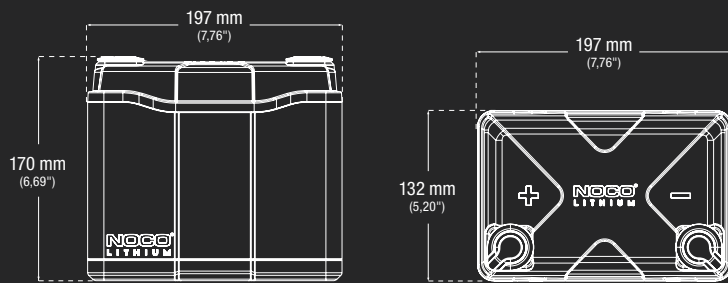

QUÉ INCLUYE LA CAJA

* Los accesorios no están a escala del modelo NLXU1

(2) Terminales de tipo X

(2) Cubiertas de terminales

Llave hexagonal de 5/32"

(2) Perno de terminal de 3/8"-24 x 9/16"

(2) Perno de terminal de 1/4"-20 x 7/16"

Llave hexagonal de 7/32"

Guía del usuario

NOCO

30339 Diamond Parkway, #102
Glenwillow, OH 44139 | USA
1.800.456.6626

no.co