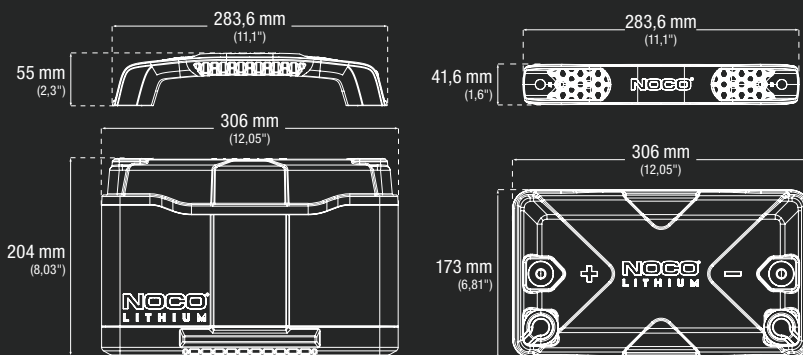

GENIUS10	10 horas
GENIUSPRO25	4 horas
GENIUSPRO50	2 horas

ESPECIFICACIONES TÉCNICAS

TAMAÑO BCI:	Grupo 27	
QUÍMICA:	Fosfato de litio y hierro (LiFePO4)	
VOLTAJE NOMINAL:	12,8V	
AMPERIOS-HORA:	100Ah	
HORAS DE VATIO:	1280Wh	
CORRIENTE DE ARRANQUE:	1400A	
VOLTAJE DE CARGA:	14,6V	
CORRIENTE DE CARGA:	100A	
TEMPERATURA DE FUNCIONAMIENTO:	-20 °C a +50 °C (-4 °F a +122 °F)	
TEMPERATURA DE CARGA:	-10 °C a +50 °C (-14 °F a +122 °F)	
TEMPERATURA DE ALMACENAMIENTO:	-20 °C a +50 °C (-4 °F a +122 °F)	
PESO:	12,7 kg (28 lbs)	
VOLUMETRÍA:	Caja principal: Dimensiones: 32,90 x 19,41 x 29,21 cm Peso: 15,07 kg Cantidad: 1 UPC: 0-46221-22003-2 UCC: 0004622122032	Unidades por pallet: 54 unidades

QUÉ INCLUYE LA CAJA

* Los accesorios no están a escala del modelo NLX27

(4) Cubiertas de terminales

(2) Tuercas de 3/8"-24

(2) Terminal roscado de 3/8"-24

(2) Tuercas de 5/16"-24

(2) Terminal roscado de 3/8"-24 x 5/16"-24

(2) Perno de terminal de 3/8"-24 x 9/16"

Guía del usuario

(2) Tapas de terminal

Terminales SAE positivo y negativo

Llave hexagonal de 7/32"

NOCO

30339 Diamond Parkway, #102
 Glenwillow, OH 44139 | USA
 1.800.456.6626