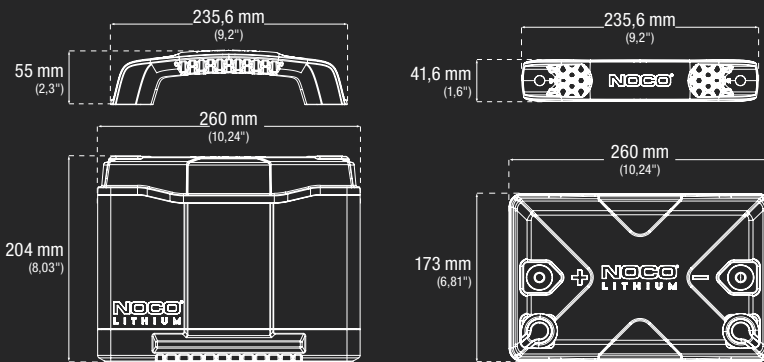

QUÉ INCLUYE LA CAJA

* Los accesorios no están a escala del modelo NLX24

(4) Cubiertas de terminales

(2) Tuercas de 3/8"-24

(2) Terminal roscado de 3/8"-24

(2) Tuercas de 5/16"-24

(2) Terminal roscado de 3/8"-24 x 5/16"-24

(2) Perno de terminal de 3/8"-24 x 9/16"

Guía del usuario

Llave hexagonal de 7/32"

(2) Tapas de terminal

Terminales SAE positivo y negativo

NOCO

30339 Diamond Parkway, #102
Glenwillow, OH 44139 | USA
1.800.456.6626

no.co