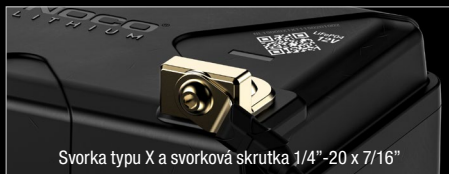

POKROČILÝ

DIZAJN ŠTARTÉRA

NOCO

30339 Diamond Parkway #102
Glenwillow, OH 44139 | USA
1-800-456-6626

no.co

S HLBOKÝM CYKLOM.

NOCHVEJNÁ SPOLAHLIVOSŤ.

Nádherná funkčná konštrukcia, ktorá zaručuje neochvejnú spoľahlivosť. Batérie NLX, ktoré majú s plastový plášť a sú zaistené voštinovou mriežkovou štruktúrou, si poradia aj s tými najnáročnejšími prostrediami.

VIAC SPÔSOBOV PRIPOJENIA.

FLEXIBILNÉ MOŽNOSTI SVORIEK.

Svorky NLX ponúkajú všestranné možnosti prispôbenia, aby vyhoveli vašim dvoúčelovým potrebám v rámci rôznych aplikácií.

Svorka typu X a svorková skrutka 1/4"-20 x 7/16"

Svorková skrutka 3/8"-24 x 9/16"

Svorka typu X a príchytka

RÝCHLE NABÍJANIE.

S použitím lítového režimu v nabíjačke Genius môžete plne nabiť batériu NLX za niekoľko minút. Modely a doby nabíjania zariadení Genius sú uvedené nižšie.