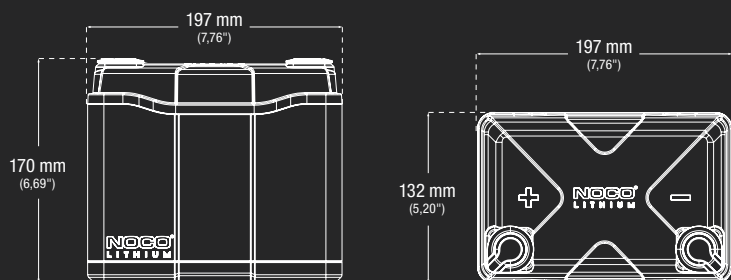

VIAC SPÔSOBOV PRIPOJENIA.

FLEXIBILNÉ MOŽNOSTI SVORIEK.

Svorky NLX ponúkajú všestranné možnosti prispôbenia, aby vyhoveli vašim dvoúčelovým potrebám v rámci rôznych aplikácií.

Svorka typu X a svorková skrutka 1/4"-20 x 7/16"

Svorková skrutka 3/8"-24 x 9/16"

Svorka typu X a príchytka

RÝCHLE NABÍJANIE.

S použitím lítového režimu v nabíjačke Genius môžete plne nabiť batériu NLX za niekoľko minút. Modely a doby nabíjania zariadení Genius sú uvedené nižšie.

DOBA DOBÍJANIA

GENIUS10	4 hodiny
GENIUSPRO25	1,6 hodiny
GENIUSPRO50	48 minút

TECHNICKÁ ŠPECIFIKÁCIA

VEĽKOSŤ BCI:	Skupina U1	
CHÉMIA:	Fosforečnan lítno-železnatý (LiFePO4)	
NOMINÁLNE NAPÄTIE:	12,8V	
AMPÉR HODINY:	40Ah	
WATT-HODINY:	512Wh	
POČÍATOČNÝ PRÚD:	600A	
NABÍJACIE NAPÄTIE:	14,6V	
NABÍJACÍ PRÚD:	40A	
PREVÁDZKOVÁ TEPLOTA:	-20 °C až 50 °C (-4 °F až 122 °F)	
NABÍJACIA TEPLOTA:	-10 °C až 50 °C (14 °F až 122 °F)	
SKLADOVACIA TEPLOTA:	-20 °C až 50 °C (-4 °F až 122 °F)	
HMOTNOSŤ:	5,44 kg (12 lbs)	
OBJEMY	Hlavný kartón: Rozmery: 21,31 x 15,19 x 23,01 cm Hmotnosť: 6,20 kg Množstvo: 1 UPC: 0-46221-22001-8 UCC: 00046221220018	Jednotky na paletu: US - 155 kusy AU/UK/HP/JP - 124 kusy EU/ND/RM/FN - 155 kusy

OBSAH BALENIA

* Príslušenstvo nie je zobrazené v mierke zhodnej s NLXU1

(2) svorky typu X

(2) kryty svoriek

šesthranný kľúč 5/32"

(2) svorkové skrutky
3/8"-24 x 9/16"

(2) svorkové skrutky
1/4"-20 x 7/16"

šesthranný kľúč 7/32"