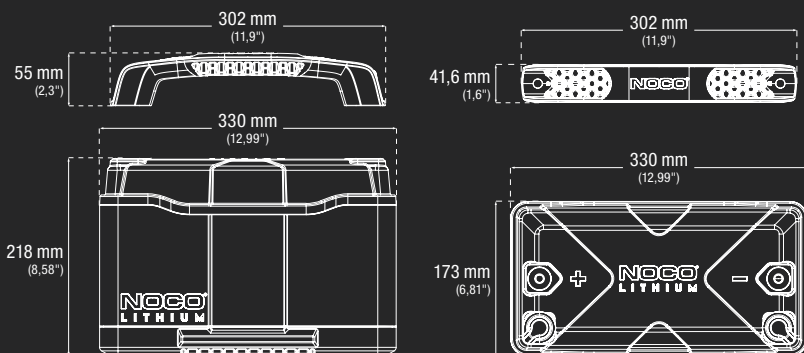

OBSAH BALENIA

* Príslušenstvo nie je zobrazené v mierke zhodnej s NLX31

(4) kryty svoriek

(2) svorkové uzávery

(2) matice 3/8"-24

(2) svorky so závitom 3/8"-24

Kladná a záporná svorky SAE

(2) matice 5/16"-24

(2) svorky so závitom 3/8"-24 x 5/16"-24

(2) svorkové skrutky 3/8"-24 x 9/16"

Používateľská príručka

šesťhranný kľúč 7/32"

NOCO

30339 Diamond Parkway, #102
Glenwillow, OH 44139 | USA
1.800.456.6626

no.co