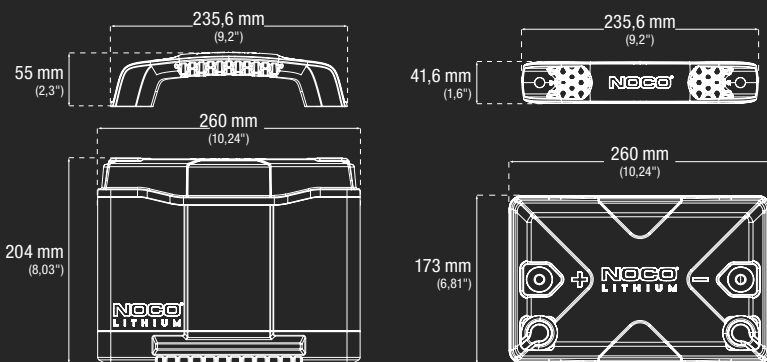

DOBA DOBÍJANIA

GENIUS10	9 hodiny
GENIUSPRO25	3,6 hodiny
GENIUSPRO50	1,8 hodiny

TECHNICKÁ ŠPECIFIKÁCIA

VELKOSŤ BCI:	Skupina 24
CHÉMIA:	Fosforečnan lítno-železnatý (LiFePO4)
NOMINÁLNE NAPÄTIE:	12,8V
AMPÉR HODINY:	90Ah
WATT-HODINY:	1152Wh
POČIATOČNÝ PRÚD:	1200A
NABÍJACIE NAPÄTIE:	14,6V
NABÍJACÍ PRÚD:	90A
PREVÁDZKOVÁ TEPLOTA:	-20 °C až 50 °C (-4 °F až 122 °F)
NABÍJACIA TEPLOTA:	-10 °C až 50 °C (14 °F až 122 °F)
SKLADOVACIA TEPLOTA:	-20 °C až 50 °C (-4 °F až 122 °F)
HMOTNOSŤ:	10,89 kg (24 lbs)
OBJEMY	<p>Hlavný kartón: Rozmery: 28,4 x 19,2 x 29,59 kg Hmotnosť: 12,71 kg Množstvo: 1 UPC: 0-46221-22002-5 UCC: 0004622122025</p> <p>Jednotky na paletu: 60 kusy</p>

OBSAH BALENIA

* Príslušenstvo nie je zobrazené v mierke zhodnej s NLX24

(4) kryty svoriek

(2) svorkové uzávery

(2) matice 3/8"-24

(2) svorky so závitom 3/8"-24

Kladná a záporná svorky SAE

(2) matice 5/16"-24

(2) svorky so závitom 3/8"-24 x 5/16"-24

(2) svorkové skrutky 3/8"-24 x 9/16"

Používateľská príručka

šesťhranný kľúč 7/32"

NOCO

30339 Diamond Parkway, #102
Glenwillow, OH 44139 | USA
1.800.456.6626

no.co