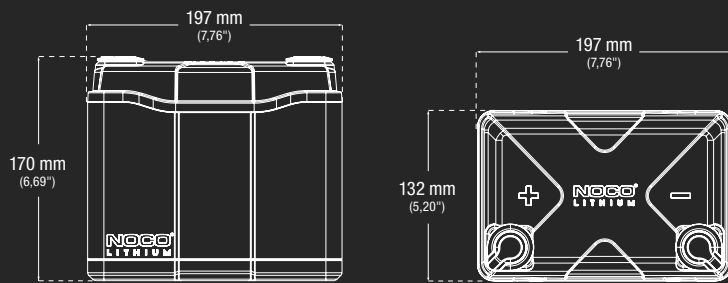

CE SE AFLĂ ÎN CUTIE

*Accesoriiile nu se potrivesc cu NLXU1

30339 Diamond Parkway, #102
Glenwillow, OH 44139 | USA
1.800.456.6626

no.co