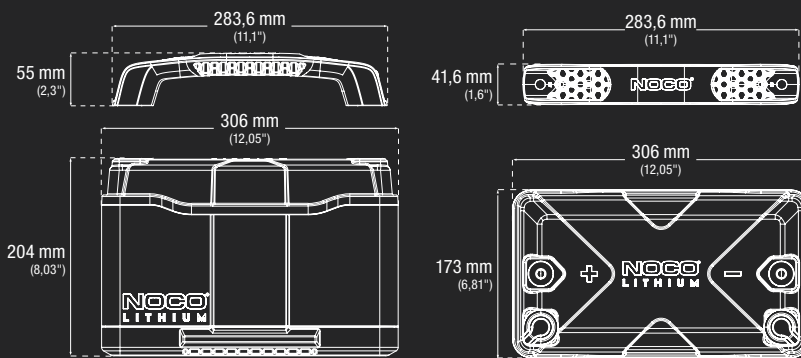

CE SE AFLĂ ÎN CUTIE

*Accesoriiile nu se potrivesc cu NLX27

(4) Capace borne

(2) Capace borne

(2) Piulițe 3/8"-24

(2) Borne filetate 3/8"-24

Borne SAE pozitive și negative

(2) Piulițe 5/16"-24

(2) Borne filetate 3/8"-24 x 5/16"-24

(2) Șuruburi pentru strângere borne 3/8"-24 x 9/16"

Ghid de utilizare

Cheie hexagonală 7/32"

NOCO

30339 Diamond Parkway, #102
Glenwillow, OH 44139 | USA
1.800.456.6626

no.co