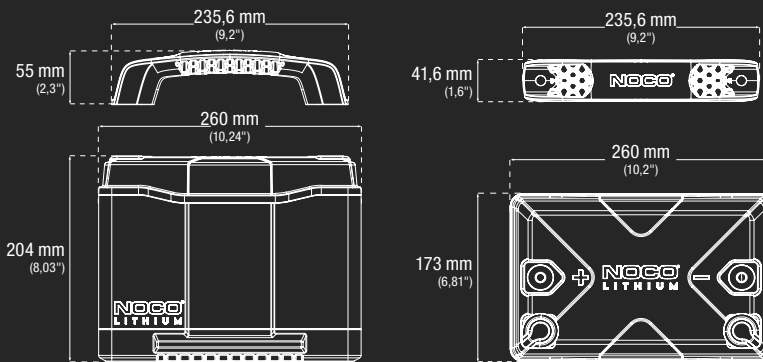

CE SE AFLĂ ÎN CUTIE

*Accesoriiile nu se potrivesc cu NLX24

(4) Capace borne

(2) Capace borne

(2) Piulițe 3/8"-24

(2) Borne filetate 3/8"-24

Borne SAE pozitive și negative

(2) Piulițe 5/16"-24

(2) Borne filetate 3/8"-24 x 5/16"-24

(2) Șuruburi pentru strângere borne 3/8"-24 x 9/16"

Ghid de utilizare

Cheie hexagonală 7/32"

NOCO

30339 Diamond Parkway, #102
Glenwillow, OH 44139 | USA
1.800.456.6626

no.co