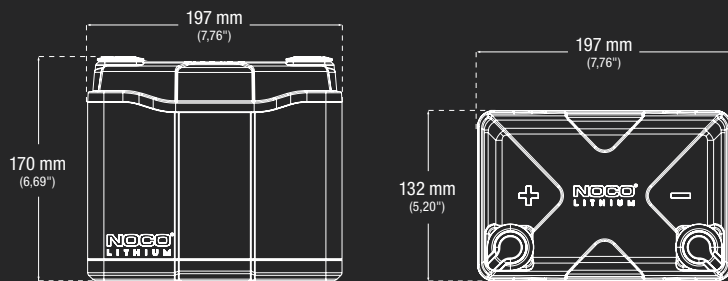

CZAS ŁADOWANIA:

GENIUS10	4 godz
GENIUSPRO25	1,6 godz
GENIUSPRO50	48 minut

DANE TECHNICZNE

ROZMIAR BCI:	Grupa U1
TYP AKUMULATORÓW:	Litowo-żelazowo-fosforanowa (Li-FeP04)
NAPIĘCIE ZNAMIONOWE:	12,8V
AMPEROGODZINY:	40Ah
WATOGODZINY:	512Wh
PRĄD ROZRUCHOWY:	600A
NAPIĘCIE ŁADUJĄCE:	14,6V
PRĄD ŁADOWANIA:	40A
TEMPERATURA PRACY:	od -20°C do +50°C (od -4°F do +122°F)
TEMPERATURA ŁADOWANIA:	od -10°C do +50°C (od 14°F do +122°F)
TEMPERATURA PRZECHOWYWANIA:	od -20°C do +50°C (od -4°F do +122°F)
MASA:	5,44 kg (12 lbs)

DANE DOTYCZĄCE OPAKOWAŃ:

Karton zbiorczy:
Wymiary: 21,31 x 15,19 x 23,01 cm
Masa: 6,20 kg
Ilość: 1
UPC: 0-46221-22001-8
UCC: 00046221220018

Liczba sztuk na palecie:
US - 155 szt.
AU/UK/HP/JP - 124 szt.
EU/ND/RM/FN - 155 szt.

ZAWARTOŚĆ ZESTAWU

* Akcesoria zostały przedstawione bez zachowania skali względem urządzenia NLXU1

(2) Zaciski typu X

(2) Pokrywy zacisków

Klucz sześciokątny 5/32"

(2) Śruby zaciskowe 3/8-24 x 9/16 cala

(2) Śruby zaciskowe 1/4-20 x 7/16 cala