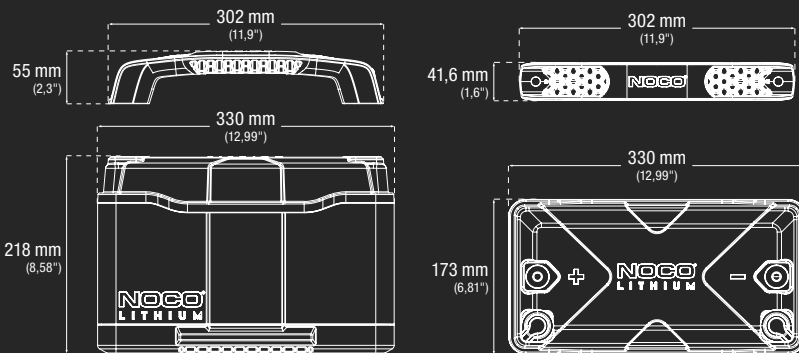

CZAS ŁADOWANIA:

GENIUS10	12 odz.
GENIUSPRO25	4,8 odz.
GENIUSPRO50	2,4 odz.

DANE TECHNICZNE

ROZMIAR BCI:	Grupa 31
TYP AKUMULATORÓW:	Litowo-żelazowo-fosforanowa (Li-FePO4)
NAPIĘCIE ZNAMIONOWE:	12,8V
AMPEROGODZINY:	120Ah
WATOGODZINY:	1536Wh
PRĄD ROZRUCHOWY:	1600A
NAPIĘCIE ŁADUJĄCE:	14,6V
PRĄD ŁADOWANIA:	120A
TEMPERATURA PRACY:	od -20°C do +50°C (od -4°F do +122°F)
TEMPERATURA ŁADOWANIA:	od -10°C do +50°C (od 14°F do +122°F)
TEMPERATURA PRZECHOWYWANIA:	od -20°C do +50°C (od -4°F do +122°F)
MASA:	14,97 kg (33 lbs)

DANE DOTYCZĄCE OPAKOWAŃ:	Karton zbiorczy:	Liczba sztuk na palecie:
	Wymiary:	45 szt.
	34,80 x 19,3 x 30 cm	
	Masa: 18,00 kg	
	Ilość: 1	
	UPC: 0-46221-22004-9	
	UCC: 0004622122049	

ZAWARTOŚĆ ZESTAWU

* Akcesoria zostały przedstawione bez zachowania skali względem urządzenia NLX31