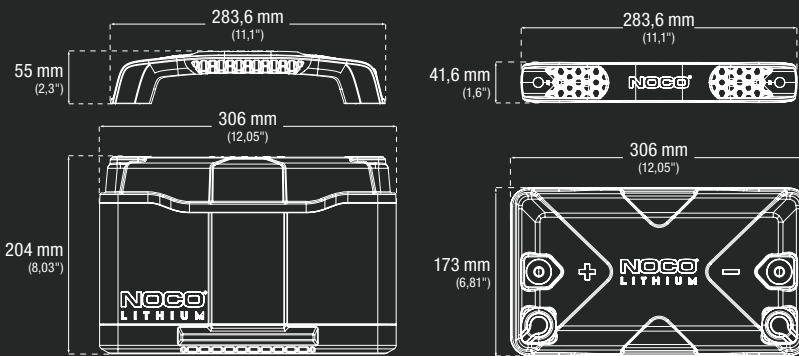

CZAS ŁADOWANIA:

GENIUS10	10 godz.
GENIUSPRO25	4 godz.
GENIUSPRO50	2 godz.

DANE TECHNICZNE

ROZMIAR BCI:	Grupa 27
TYP AKUMULATORÓW:	Litowo-żelazowo-fosforanowa (Li-FePO4)
NAPIĘCIE ZNAMIONOWE:	12,8V
AMPEROGODZINY:	100Ah
WATOGODZINY:	1280Wh
PRĄD ROZRUCHOWY:	1400A
NAPIĘCIE ŁADUJĄCE:	14,6V
PRĄD ŁADOWANIA:	100A
TEMPERATURA PRACY:	od -20°C do +50°C (od -4°F do +122°F)
TEMPERATURA ŁADOWANIA:	od -10°C do +50°C (od 14°F do +122°F)
TEMPERATURA PRZECHOWYWANIA:	od -20°C do +50°C (od -4°F do +122°F)
MASA:	12,7 kg (28 lbs)

DANE DOTYCZĄCE OPAKOWAŃ:

Karton zbiorczy:
Wymiary:
32,90 x 19,41 x 29,21 cm
Masa: 15,07 kg
Ilość: 1
UPC: 0-46221-22003-2
UCC: 0004622122032

Liczba sztuk na palecie:
54 szt.

ZAWARTOŚĆ ZESTAWU

* Akcesoria zostały przedstawione bez zachowania skali względem urządzenia NLX27