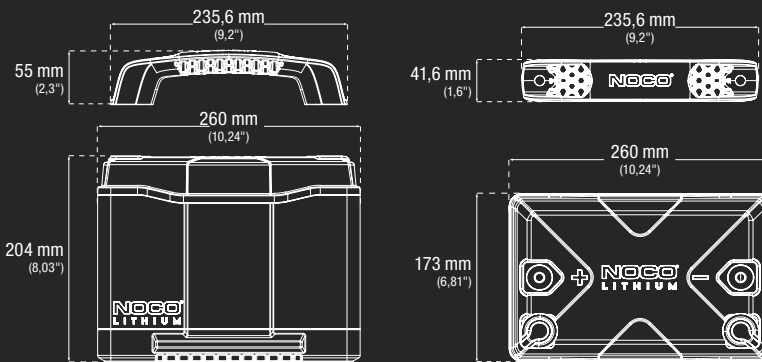

CZAS ŁADOWANIA:

GENIUS10	9 godz.
GENIUSPRO25	3,6 godz.
GENIUSPRO50	1,8 godz.

DANE TECHNICZNE

ROZMIAR BCI:	Grupa 24
TYP AKUMULATORÓW:	Litowo-żelazowo-fosforanowa (Li-FePO4)
NAPIĘCIE ZNAMIONOWE:	12,8V
AMPEROGODZINY:	90Ah
WATOGODZINY:	1152Wh
PRĄD ROZRUCHOWY:	1200A
NAPIĘCIE ŁADUJĄCE:	14,6V
PRĄD ŁADOWANIA:	90A
TEMPERATURA PRACY:	od -20°C do +50°C (od -4°F do +122°F)
TEMPERATURA ŁADOWANIA:	od -10°C do +50°C (od 14°F do +122°F)
TEMPERATURA PRZECHOWYWANIA:	od -20°C do +50°C (od -4°F do +122°F)
MASA:	10,89 kg (24 lbs)

DANE DOTYCZĄCE OPAKOWAŃ:

Karton zbiorczy:
Wymiary:
28,4 x 19,2 x 29,59 kg
Masa: 12,71 kg
Ilość: 1
UPC: 0-46221-22002-5
UCC: 0004622122025

Liczba sztuk na palecie:
60 szt.

ZAWARTOŚĆ ZESTAWU

* Akcesoria zostały przedstawione bez zachowania skali względem urządzenia NLX24