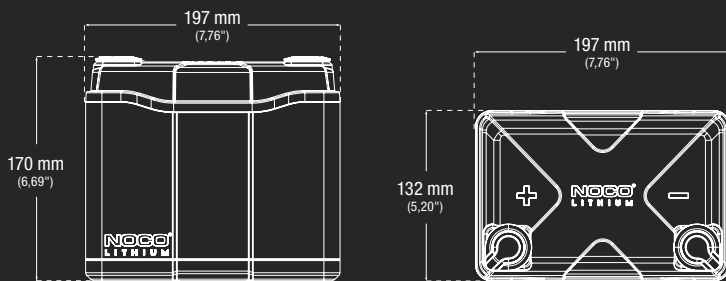

INNHALDET I ESKEN

*Tilbehør skal ikke skaleres med NLXU1

NOCO

30339 Diamond Parkway, #102
Glenwillow, OH 44139 | USA
1.800.456.6626

no.co