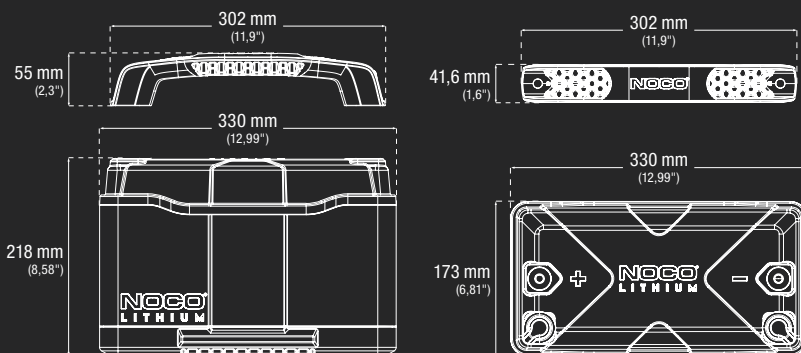

FLERE MÅTER Å KOBLE TIL. FLEKSIBLE TERMINALMULIGHETER.

NLX-terminaler tilbyr allsidige tilpasningsalternativer for å passe dine behov for to formål på tvers av ulike applikasjoner.

3/8"-24 x 9/16" klemmebolt

3/8"-24 and 5/16"-24 Threaded 3/8"-24 og 5/16"-24 gjenget terminal

Positiv og negativ SAE-terminal

RASK OPPLADNING.

Bruk litiummodus på en Genius-lader for å lade et NLX-batteri helt på få minutter. Se Genius-modeller og ladetider nedenfor.

LADETID

GENIUS10	12 timer
GENIUSPRO25	4,8 timer
GENIUSPRO50	2,4 timer

TEKNISKE SPESIFIKASJONER

BCI-STØRRELSE:	Gruppe 31	
KJEMI:	Litiumjernfosfat (LiFePO4)	
NOMINELL SPENNING:	12,8V	
AMPERETIMER:	120Ah	
WATTIMER:	1536Wh	
STARTSTRØM:	1600A	
LADESPENNING:	14,6V	
LADESTRØM:	120A	
DRIFTSTEMPERATUR:	-20 °C til 50 °C (-4 °F til 122 °F)	
LADETEMPERATUR:	-10 °C til 50 °C (14 °F til 122 °F)	
LAGRINGSTEMPERATUR:	-20 °C til 50 °C (-4 °F til 122 °F)	
VEKT:	14,97 kg (33 lbs)	
VOLUMMÅL:	Masterkartong: Dimensjoner: 34,80 x 19,3 x 30 cm Vekt: 18,00 kg Antall: 1 UPC: 0-46221-22004-9 UCC: 0004622122049	Enheter per pall: 45 enheter

INNHALDET I ESKEN

*Tilbehør skal ikke skaleres med NLX31

(2) 3/8"-24 mutrer

(2) 5/16"-24 mutrer

Brukerhåndbok

(4) klemmedeksler

(2) 3/8"-24 gjengete terminaler

(2) 3/8"-24 x 5/16"-24 gjengete terminaler