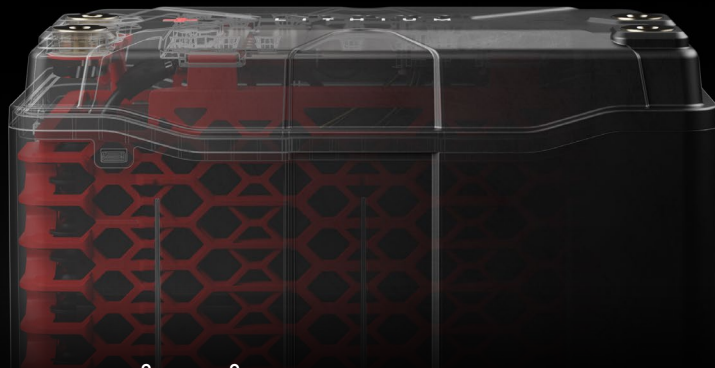

12V

120Ah

NLX31

GRUPPE 31 LITIUM-BATTERI MED DOBBELT FORMÅL.

DOBBELT FORMÅL.

MER STARTKRAFT. LENGER DRIFTTID.

Den best utformede og konstruerte litium dual-purpose-batteriserien noensinne. Med en aktiv BMS med mer startkraft, sikkerhet, lengre kjøretid og universell montering.

FLERE MÅTER Å KOBLE TIL. FLEKSIBLE TERMINALMULIGHETER.

NLX-terminaler tilbyr allsidige tilpasningsalternativer for å passe dine behov for to formål på tvers av ulike applikasjoner.

3/8"-24 x 9/16" klemmebolt

3/8"-24 and 5/16"-24 Threaded 3/8"-24 og 5/16"-24 gjenget terminal

Positiv og negativ SAE-terminal

RASK OPPLADNING.

Bruk litiummodus på en Genius-lader for å lade et NLX-batteri helt på få minutter. Se Genius-modeller og ladetider nedenfor.