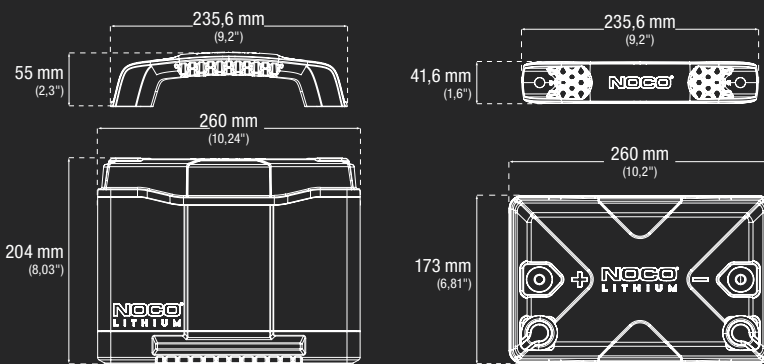

FLERE MÅTER Å KOBLE TIL. FLEKSIBLE TERMINALMULIGHETER.

NLX-terminaler tilbyr allsidige tilpasningsalternativer for å passe dine behov for to formål på tvers av ulike applikasjoner.

3/8"-24 x 9/16" klemmebolt

LADETID

GENIUS10	9 timer
GENIUSPRO25	3,6 timer
GENIUSPRO50	1,8 timer

TEKNISKE SPESIFIKASJONER

BCI-STØRRELSE:	Gruppe 24	
KJEMI:	Litiumjernfosfat (LiFePO4)	
NOMINELL SPENNING:	12,8V	
AMPERETIMER:	90Ah	
WATTIMER:	1152Wh	
STARTSTRØM:	1200A	
LADESPENNING:	14,6V	
LADESTRØM:	90A	
DRIFTSTEMPERATUR:	-20 °C til 50 °C (-4 °F til 122 °F)	
LADETEMPERATUR:	-10 °C til 50 °C (14 °F til 122 °F)	
LAGRINGSTEMPERATUR:	-20 °C til 50 °C (-4 °F til 122 °F)	
VEKT:	10,89 kg (24 lbs)	
VOLUMMÅL:	Masterkartong: Dimensjoner: 28,4 x 19,2 x 29,59 kg Vekt: 12,71 kg Antall: 1 UPC: 0-46221-22002-5 UCC: 0004622122025	Enheter per pall: 60 enheter

INNHALDET I ESKEN

*Tilbehør skal ikke skaleres med NLX24

(4) klemmedeksler

(2) 3/8"-24 mutrer

(2) 3/8"-24 gjengede terminaler

(2) 5/16"-24 mutrer

(2) 3/8"-24 x 5/16"-24 gjengede terminaler

(2) 3/8"-24 x 9/16" klemmebolt