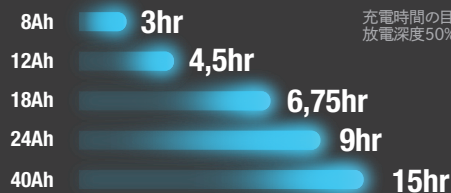

6V

6ボルト湿電池、ジェル式、強化型液式、メンテナンスフリー、およびカルシウムバッテリーに使用します。

逆接続

チャージャーとバッテリーが逆に接続されています。接続を逆にしてください。

フォースモード

1ボルトを下回るバッテリーの充電に使用します。すべての充電モードLEDが点滅し、選択したモードが点灯します。管理システム（BMS）。

温度

チャージャーの内部温度が高すぎます。温度が動作範囲内に戻れば、充電が再開されます。

温度補正。

新たに搭載されたサーマルセンサーが自動で監視し、周囲温度の変動に基づいて充電サイクルを調整します。-20°C (-4°F) までの低温下での充電不足を回避し、40°C (104°F) までの高温下での過充電を回避します。

バッテリーサイズ 充電時間

GENIUS2X2

GENIUS2X4

充電電流:	4A
バンクごとの電流:	2A
出力電力:	60W
充電バンク:	2
寸法:	112 x 130 x 48 mm (4,4 x 5,1 x 1,9 in)
重量:	0,5kg (1,1 lbs)
梱包に含まれるもの:	<ul style="list-style-type: none"> GENIUS2x2バッテリーチャージャー、交換可能コネクタ2個付き (2) アイレット搭載クランプ (2) 3メートル(10フィート)延長コード (2) #8 27mmセルフタッピングねじ タイプA、C、G、Iの電源ケーブル ユーザーガイド&保証情報
ボリュームトリックス:	<p>小売包装: 寸法: 17,7 x 26,01 x 13,49 cm 重量: 2,10 kg UPC: 0-46221-19042-7</p> <p>内部カートン: 寸法: 18,21 x 26,8 x 14,4 cm 重量: 2,20 kg</p> <p>マスターカートン: 寸法: 27,89 x 38,2 x 16,69 cm 重量: 4,90 kg 数量: 2 UCC: 10046221190424</p> <p>パレットごとの装置: 192台</p>