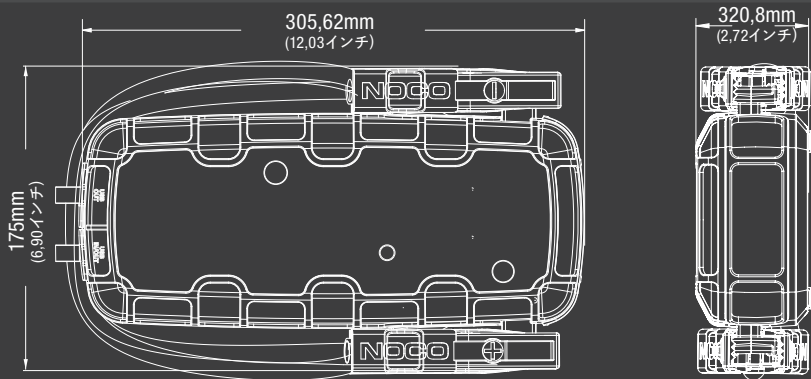

梱包に含まれるもの

* 付属品はGBX155には対応していません