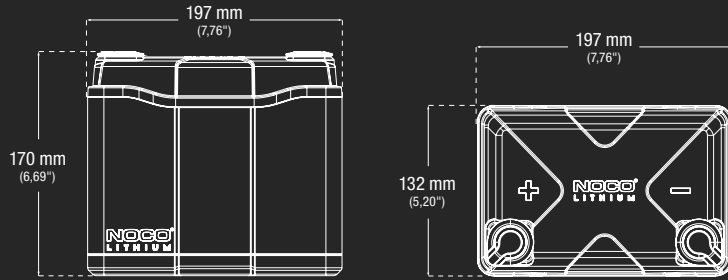

A DOBOZ TARTALMA

*A tartozékok mérete nem arányos az NLXU1 méretével

30339 Diamond Parkway, #102
Glenwillow, OH 44139 | USA
1.800.456.6626

no.co