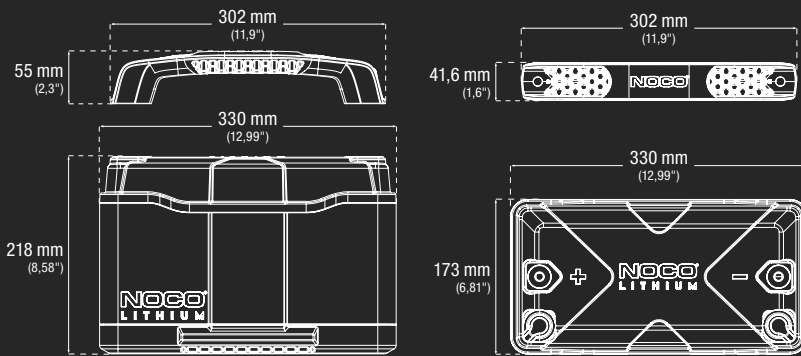

A DOBOZ TARTALMA

*A tartozékok mérete nem arányos az NLX31 méretével

(4) terminálburkolat

(2) 3/8"-24 anya

(2) 3/8"-24 menetes terminál

(2) 5/16"-24 anya

(2) 3/8"-24 x 5/16"-24 menetes terminál

(2) terminálkupak

Pozitív és negatív SAE-terminálok

(2) 3/8"-24 x 9/16" terminálcsavar

Használati útmutató

7/32" imbuszkulcs

NOCO

30339 Diamond Parkway, #102
Glenwillow, OH 44139 | USA
1.800.456.6626

NO.CO