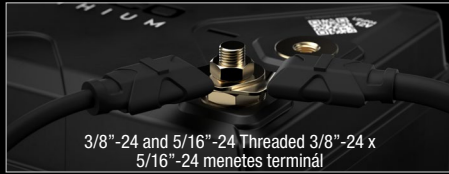

TÖBBFÉLE KAPCSOLÓDÁSI MÓD. RUGALMAS TERMINÁLOPCÍÓK.

Az NLX terminálok sokoldalú testreszabási lehetőségeket kínálnak, hogy megfeleljenek a különböző alkalmazások kettős célú igényeinek.

GYORS ÚJRATÖLTÉS.