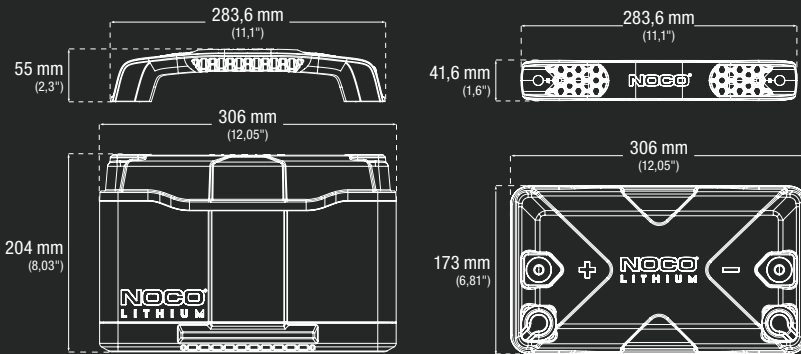

TÖBBFÉLE KAPCSOLÓDÁSI MÓD. RUGALMAS TERMINÁLOPCÍÓK.

Az NLX terminálok sokoldalú testreszabási lehetőségeket kínálnak, hogy megfeleljenek a különböző alkalmazások kettős célú igényeinek.

3/8"-24 x 5/16"-24 menetes terminál

3/8"-24 x 9/16" terminálcsavár

Pozitív és negatív SAE-terminál

GYORS ÚJRATÖLTÉS.

Genius töltőn Lítium módban az NLX akkumulátor percek alatt feltölthető. A Genius modellek és a töltési idők alább láthatók.

ÚJRATÖLTÉSI IDŐ

GENIUS10	10 óra
GENIUSPRO25	4 óra
GENIUSPRO50	2 óra

MŰSZAKI SPECIFIKÁCIÓ

BCI MÉRET:	Group 27
KÉMIA:	Lítium-vasfoszfát (LiFePO4)
NÉVLEGES FESZÜLTÉG:	12,8V
AMPERÓRA:	100Ah
WATTÓRA:	1280Wh
INDÍTÁSI ÁRAM:	1400A
TÖLTÉSI FESZÜLTÉG:	14,6V
TÖLTŐÁRAM:	100A
ÜZEMI HŐMÉRSÉKLET:	-20 °C és +50 °C között (-4 °F és 122 °F között)
TÖLTÉSI HŐMÉRSÉKLET:	-10 °C és +50 °C között (14 °F és 122 °F között)
TÁROLÁSI HŐMÉRSÉKLET:	-20 °C és +50 °C között (-4 °F és 122 °F között)
SÚLY:	12,7 kg (28 lbs)
MÉRETEK:	<p>Fő doboz: Kiterjedés: 32,90 x 19,41 x 29,21 cm Súly: 15,07 kg Mennyiség: 1 UPC: 0-46221-22003-2 UCC: 0004622122032</p> <p>Egység/raaklap: 54 egység</p>

A DOBOZ TARTALMA

*A tartozékok mérete nem arányos az NLX27 méretével

(4) terminálburkolat

(2) 3/8"-24 anya

(2) 3/8"-24 menetes terminál

(2) 5/16"-24 anya

(2) 3/8"-24 x 5/16"-24 menetes terminál

(2) 3/8"-24 x 9/16" terminálcsavár