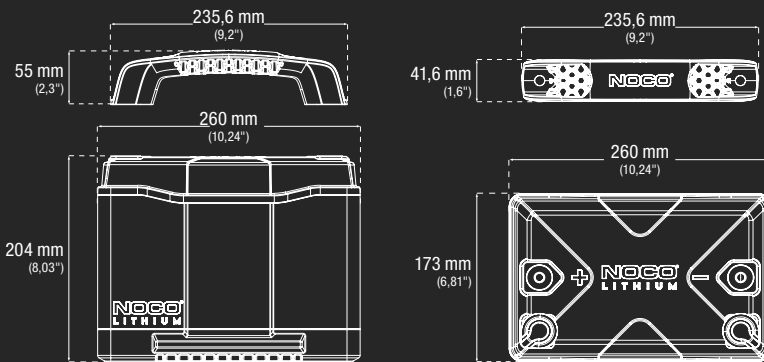

TÖBBFÉLE KAPCSOLÓDÁSI MÓD. RUGALMAS TERMINÁLOPCIÓK.

Az NLX terminálok sokoldalú testreszabási lehetőségeket kínálnak, hogy megfeleljenek a különböző alkalmazások kettős célú igényeinek.

3/8"-24 x 5/16"-24 menetes terminál

ÚJRATÖLTÉSI IDŐ

GENIUS10	9 óra
GENIUSPRO25	3,6 óra
GENIUSPRO50	1,8 óra

MŰSZAKI SPECIFIKÁCIÓ

BCI MÉRET:	Group 24												
KÉMIA:	Lítium-vasfoszfát (LiFePO4)												
NÉVLEGES FESZÜLTÉG:	12,8V												
AMPERÓRA:	90Ah												
WATTÓRA:	1152Wh												
INDÍTÁSI ÁRAM:	1200A												
TÖLTÉSI FESZÜLTÉG:	14,6V												
TÖLTŐÁRAM:	90A												
ÜZEMI HŐMÉRSÉKLET:	-20 °C és +50 °C között (-4 °F és 122 °F között)												
TÖLTÉSI HŐMÉRSÉKLET:	-10 °C és +50 °C között (14 °F és 122 °F között)												
TÁROLÁSI HŐMÉRSÉKLET:	-20 °C és +50 °C között (-4 °F és 122 °F között)												
SÚLY:	10,89 kg (24 lbs)												
MÉRETEK:	<table border="0"> <tr> <td>Fő doboz:</td> <td>Egység/raklap:</td> </tr> <tr> <td>Kiterjedés: 28,4 x 19,2 x 29,59 kg</td> <td>60 egység</td> </tr> <tr> <td>Súly: 12,71 kg</td> <td></td> </tr> <tr> <td>Mennyiség: 1</td> <td></td> </tr> <tr> <td>UPC: 0-46221-22002-5</td> <td></td> </tr> <tr> <td>UCC: 0004622122025</td> <td></td> </tr> </table>	Fő doboz:	Egység/raklap:	Kiterjedés: 28,4 x 19,2 x 29,59 kg	60 egység	Súly: 12,71 kg		Mennyiség: 1		UPC: 0-46221-22002-5		UCC: 0004622122025	
Fő doboz:	Egység/raklap:												
Kiterjedés: 28,4 x 19,2 x 29,59 kg	60 egység												
Súly: 12,71 kg													
Mennyiség: 1													
UPC: 0-46221-22002-5													
UCC: 0004622122025													

A DOBOZ TARTALMA

*A tartozékok mérete nem arányos az NLX24 méretével

(4) terminálburkolat

(2) 3/8"-24 anya

(2) 3/8"-24 menetes terminál

(2) 5/16"-24 anya

(2) 3/8"-24 x 5/16"-24 menetes terminál

(2) 3/8"-24 x 9/16" terminálcsavár