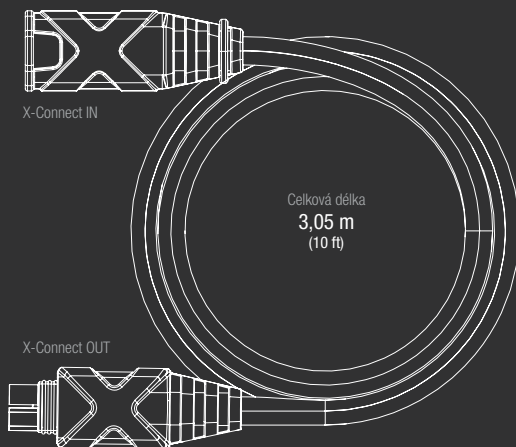

### X-CONNECT VSTUP A VÝSTUP

Zástrčky jsou chráněné vodotěsnými lisovanými krytkami.

K AKUMULÁTORU

K PŘÍSLUŠENSTVÍ

#### TECHNICKÉ SPECIFIKACE

VELIKOST VODIČE:	16 AWG	
VSTUP:	X-Connect samice	
POJISTKA:	20 Amp Micro Blade	
DÉLKA KABELU:	3,05 m (10 ft)	
HMOTNOST:	0,19 kg (0,42 lbs)	
OBJEM:	<b>Maloobchodní balení:</b> Rozměry: 8,1 x 4,1 x 13 cm Hmotnost: 0,19 kg UPC: 0-46221-10057-0	<b>Hlavní karton:</b> Rozměry: 15,5 x 14,5 x 19,6 cm Hmotnost: 1,45 kg Množství: 6 UPC: 20046221100574
	<b>Vnitřní karton:</b> Rozměry: 13,7 x 4,8 x 9,4 cm Hmotnost: 0,22 kg	<b>Kusů na paletě:</b> 1 260 kusy