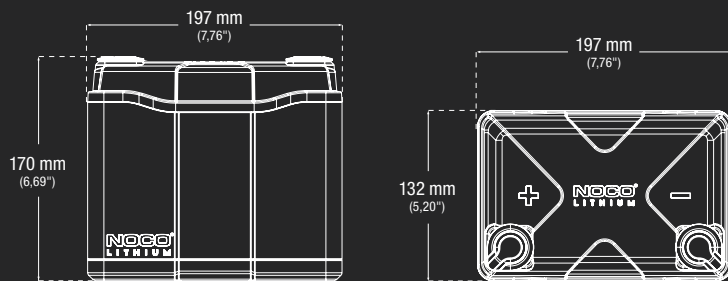

CONTENU DE LA BOÎTE

*Accessoires non à l'échelle avec NLXU1

30339 Diamond Parkway, #102
Glenwillow, OH 44139 | USA
1.800.456.6626

no.co