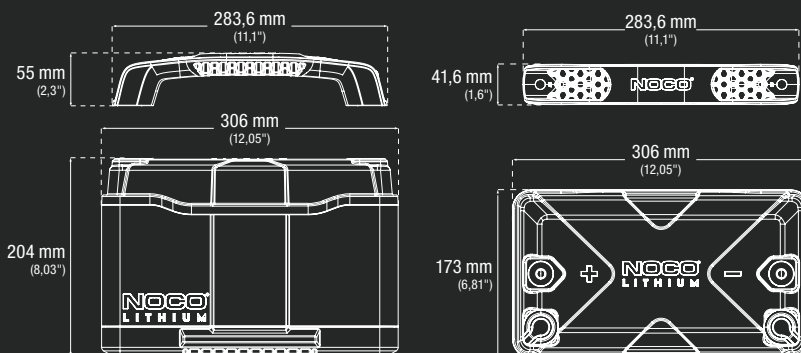

CARACTÉRISTIQUES TECHNIQUES

Taille BCI :	Groupe 27	
CHIMIE :	Lithium Fer Phosphate (LiFePO4)	
TENSION NOMINALE :	12,8V	
AMP-HEURES :	100Ah	
W/H :	1280Wh	
COURANT DE DÉMARRAGE :	1400A	
TENSION DE CHARGE :	14,6V	
COURANT DE CHARGE :	100A	
TEMPÉRATURE DE FONCTIONNEMENT :	-20 à +50°C (-4 à 122 °F)	
TEMPÉRATURE DE CHARGE :	-10 à +50°C (14 à 122 °F)	
TEMPÉRATURE DE STOCKAGE :	-20 à +50°C (-4 à 122 °F)	
POIDS :	12,7 kg (28 lbs)	
VOLUMÉTRIE :	Carton principal : Dimensions : 32,90 x 19,41 x 29,21 cm Poids : 15,07 kg Quantité : 1 UPC: 0-46221-22003-2 UCC: 0004622122032	Unités par palette : 54 unités

CONTENU DE LA BOÎTE

*Accessoires non à l'échelle avec NLX27

(4) couvertures de bornes

(2) 3/8 po - 24 écrous

(2) Bornes filetées de 3/8 po -24

(2) 5/16 po-24 écrous

(2) Bornes filetées de 3/8"-24 x 5/16"-24

(2) Boulon de borne de 3/8-24 po x 9/16 po

Guide de l'utilisateur

(2) Capuchons de borne

Bornes SAE positive et négative

Clé hexagonale 7/32 po

NOCO

30339 Diamond Parkway, #102
Glenwillow, OH 44139 | USA
1.800.456.6626