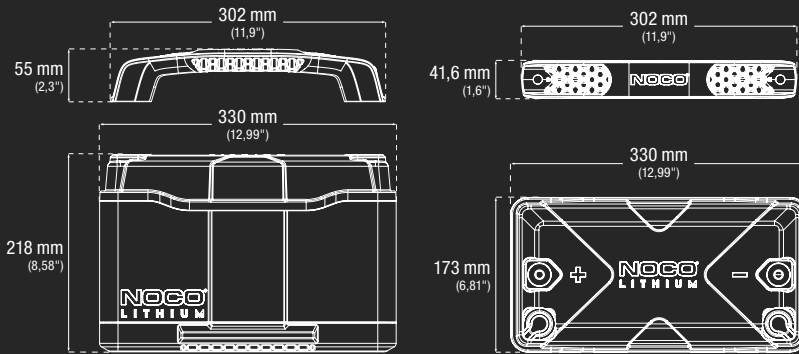

PAKKAUKSEN SISÄLTÖ

*Lisätarvikkeet eivät ole mittakaavassa NLX31:n kanssa

(2) 3/8"-24 mutterit

(2) 5/16"-24 mutterit

(4) Liitinsuojat

(2) 3/8"-24 kierrenavat

(2) 3/8"-24 x 5/16"-24 kierrenavat

Käyttöohje

(2) Liitintulpat

Positiiviset ja negatiiviset SAE-navat

(2) 3/8"-24 x 9/16" päätenavat

7/32" kuusioavain

NOCO

30339 Diamond Parkway, #102
Glenwillow, OH 44139 | USA
1.800.456.6626

no.co