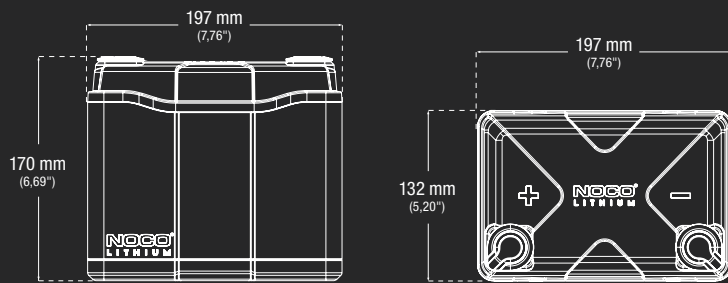

Type X Terminal en Klembout 1/4"-20 x 7/16"

Klembout 3/8"-24 x 9/16"

Type X Terminal en Klem

SNEL LADEN.

Gebruik de Lithium-stand op een Genius-lader om een NLX batterij in enkele minuten volledig op te laden. Zie de Genius-modellen en oplaadtijden hieronder.

LAADTIJD

GENIUS10	4 uur
GENIUSPRO25	1,6 uur
GENIUSPRO50	48 minuten

TECHNISCHE SPECIFICATIES

BCI GROOTTE:	Groep U1
CHEMIE:	Lithiumijzerfosfaat (LiFePO4)
NOMINALE SPANNING:	12,8 V
AMP-UREN:	40 Ah
WATT-UREN:	512 Wh
AANLOOPSTROOM:	600 A
OPLAADSPANNING:	14,6 V
LAADSTROOM:	40 A
BEDRIJFSTEMPERATUUR:	-20 °C tot 50 °C (-4 ° tot 122 °F)
OPLAADTEMPERATUUR:	-10 °C tot 50 °C (14 ° tot 122 °F)
OPSLAGTEMPERATUUR:	-20 °C tot 50 °C (-4 ° tot 122 °F)
GEWICHT:	5,44 kg (12 lbs)
VOLUMETRICS:	<p>Hoofddoos: Afmetingen: 21,31 x 15,19 x 23,01 cm Gewicht: 6,20 kg Hoeveelheid: 1 UPC: 0-46221-22001-8 UCC: 00046221220018</p> <p>Eenheden per pallet: US - 155 eenheden AU/UK/HP/JP - 124 eenheden EU/ND/RM/FN - 155 eenheden</p>

WAT ER IN DE DOOS ZIT

*Accessoires niet op schaal met de NLXU1

(2) Type X Terminals

(2) Terminaldeksels

Inbussleutel 5/32"

(2) Klembouten 3/8"-24 x 9/16"

(2) Klembouten 1/4"-20 x 7/16"

Inbussleutel 7/32"