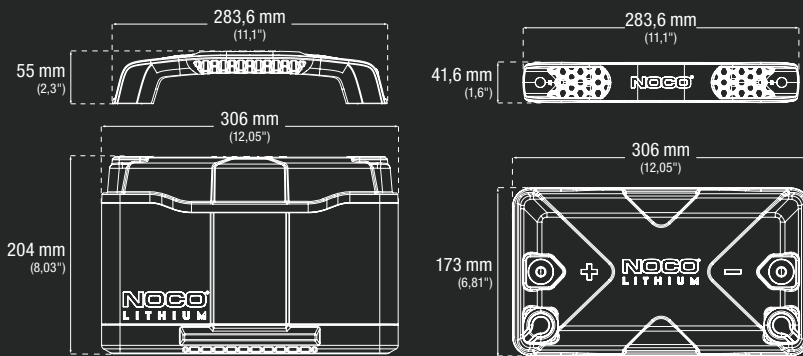

WAT ER IN DE DOOS ZIT

*Accessoires niet op schaal met de NLX27

(4) Terminaldeksels

(2) Terminalkappen

(2) Moeren 3/8"-24

(2) Schroefdraadaansluitingen 3/8"-24

Positieve en negatieve SAE-aansluitingen

(2) Moeren 5/16"-24

(2) Schroefdraadaansluitingen 3/8"-24 x 5/16"-24

(2) Klembouten 3/8"-24 x 9/16"

Gebruikershandleiding

Inbusleutel 7/32"

NOCO

30339 Diamond Parkway, #102
Glenwillow, OH 44139 | USA
1.800.456.6626

no.co