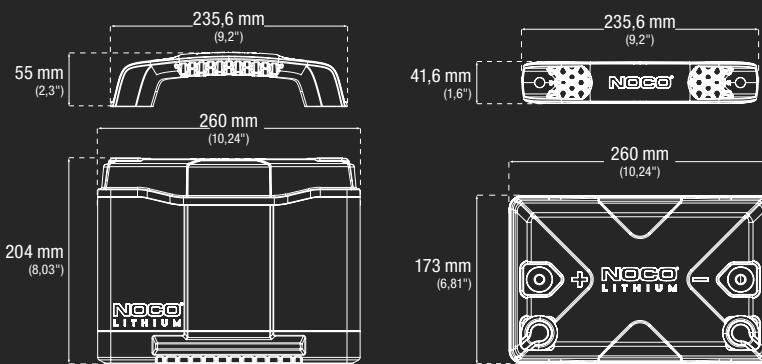

WAT ER IN DE DOOS ZIT

*Accessoires niet op schaal met de NLX24

(4) Terminaldeksels

(2) Terminalkappen

(2) Moeren 3/8"-24

(2) Schroefdraadaansluitingen 3/8"-24

Positieve en negatieve SAE-aansluitingen

(2) Moeren 5/16"-24

(2) Schroefdraadaansluitingen 3/8"-24 x 5/16"-24

(2) Klembouten 3/8"-24 x 9/16"

Gebruikershandleiding

Inbusleutel 7/32"

NOCO

30339 Diamond Parkway, #102
Glenwillow, OH 44139 | USA
1.800.456.6626

no.co