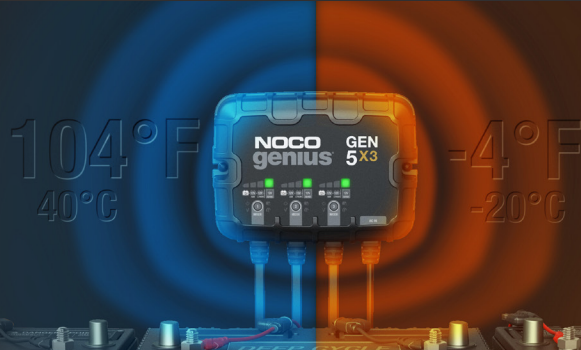

12V GEN SERIES

WATERBESTENDIGE ON-BOARD ACCULADERS.

IP68

100% WATERBESTENDIG.

De genpro serie is 100% waterbestendig en ontworpen om uren onder water gebruikt te worden. On-board opladers gemaakt voor extreme omstandigheden.

STARTER | DIEP-CYCLUS | TWEELIEDIGE FUNCTIE

OPLAADFUNCTIES

12V

Gebruikt voor 12V natte accu, gel-, verbeterde natte, onderhoudsvrije en calcium-accu's.

GEAVANCEERDE DIAGNOSTIEK

STANDBY

De oplader is in stand-by of het accuvoltage is te laag voor de oplader om deze te detecteren