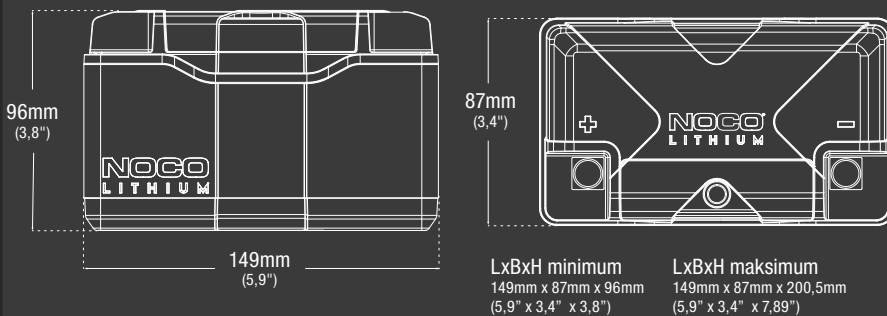

HUN.

SIDE.

TOP.

FORSIDE.

MULTI-TILSLUTNINGSTERMINALER.

Udstyret med førsteklasses IP66-vandtætte PCB-plader i kobber. NLP-terminaler kan monteres fra forsiden, siden eller toppen og kan fjernes helt, afhængig af opgaven.

ETX-STØRRELSER

ETX12
ETX14
ETX16L

OPLADNINGSTID

GENIUS1	240 minutter
GENIUS2	120 minutter
GENIUS5	48 minutter
GENIUS10	24 minutter

TEKNISKE SPECIFIKATIONER

BCI-STØRRELSE:	14
KEMI:	Litium-ion-fosfat (LiFePO4)
NOMINEL SPÆNDING:	12,8
AMPERETIMER:	4
WATTIMER (WH):	51,2
STARTSTRØM:	500
LADESPÆNDING (V):	14,6V
LADESTRØM (A):	12 A (Maks.)
DRIFTSTEMPERATUR:	-20°C til 60°C
OPLADNINGSTEMPERATUR:	-10°C til 50°C
OPBEVARINGSTEMPERATUR:	-20°C til 60°C
VÆGT:	1,17 kg (2,58 lbs)
VOLUMEN:	<p>Emballage: Dimensioner: 15,4 x 11,2 x 20,6 cm Vægt: 1,84 kg UPC: 0-46221-19009-0</p> <p>Forsendelseskasse: Dimensioner: 33,0 x 22,4 x 26,2 cm Vægt: 8,03 kg Antal: 4 UCG: 10046221190097</p> <p>Inderkasse: Dimensioner: 21,2 x 15,8 x 12,1 cm Vægt: 1,92 kg</p> <p>Enheder pr. palet: 180 Antal:</p>

HVAD ER DER I KASSEN

*Tilbehør, der ikke må skaleres med NLP14

(1) 0,5" 12,5 mm afstandsstykke

(1) 0,68" 17 mm afstandsstykke

(3) 0,98" 25 mm afstandsstykke

30339 Diamond Parkway, #102
Glenwillow, OH 44139 | USA
1.800.456.6626