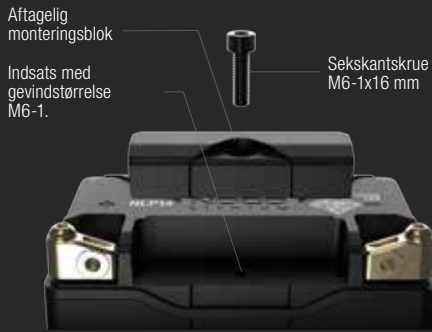

AKTIV BESKYTTELSE.

Beskytter mod overopladning, ekstrem varme, kortslutning, overafledning, ekstrem kulde og for høj strømstyrke.

STØDABSORBERING.

Designet med en tilpasset dæmpende gummibase og skumindsatser for at forlænge batteriets levetid og holde tilslutningerne sikre.

NOCO

30339 Diamond Parkway, #102
Glenwillow, OH 44139 | USA
1.800.456.6626

no.co

NOCO
LITHIUM

NOCO

UNIVERSEL MONTERING.

Modulære afstandsstykker kan tilføjes for at ændre størrelsen og sørge for, at batteriet monteres forsvarligt og sikkert. En aftagelig monteringsblok bevirker, at batteriet passer til flere opgaver. Indsatsen med gevindstørrelse M6-1. giver mulighed for direkte montering og dermed yderligere enkelhed og sikkerhed.

HUN.

SIDE.

TOP.

FORSIDE.

MULTI-TILSLUTNINGSTERMINALER.

Udstyret med førsteklasses IP66-vandtætte PCB-plader i kobber. NLP-terminaler kan monteres fra forsiden, siden eller toppen og kan fjernes helt, afhængig af opgaven.