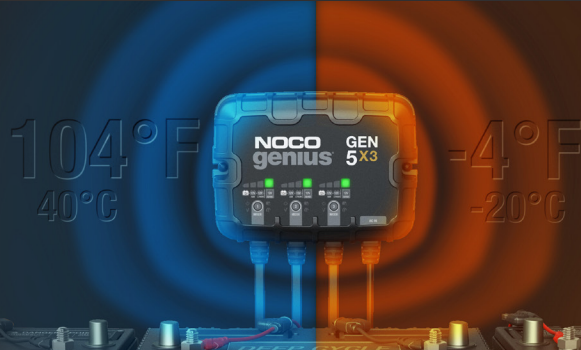

12V GEN SERIE

VANDTÆTTE INDBYGGEDE BATTERIOPLADERE.

IP68

100 % VANDTÆT.

Genpro-serien er 100 % vandtæt og bygget til at kunne modstå timer under vand. Indbyggede opladere, bygget til ekstreme forhold.

0,0V

STARTER | DYB CYKLUS | DOBBELT FORMÅL

OPLADNINGSTILSTANDE

12V
Bruges til 12 V wet-cell, gel, enhanced flooded, vedligeholdelsesfrie og calciumbatterier.

AGM
Bruges til 12 V AGM eller vedligeholdelsesfrie batterier.