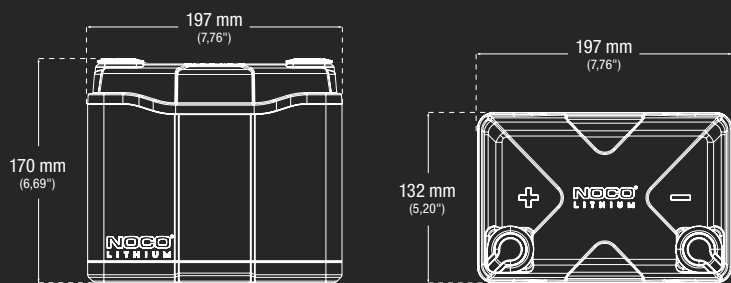

CO JE V KRABICI

*Přisloušenství neodpovídá měřítku NLXU1

NOCO

30339 Diamond Parkway, #102
Glenwillow, OH 44139 | USA
1.800.456.6626

no.co