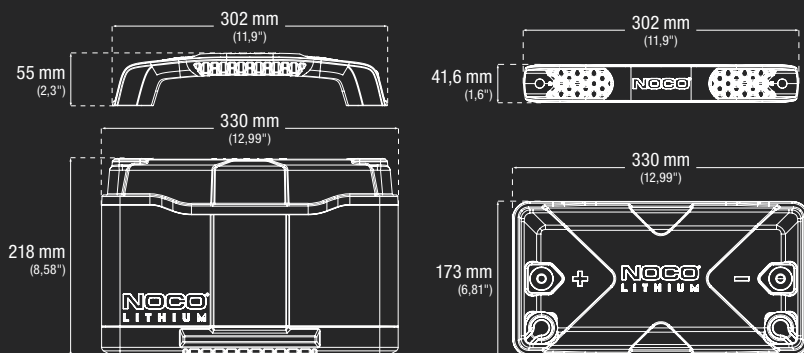

DOBA DOBÍJENÍ

GENIUS10	12 hodiny
GENIUSPRO25	4,8 hodiny
GENIUSPRO50	2,4 hodiny

TECHNICKÉ SPECIFIKACE

VELIKOSTI BCI	Skupina 31	
CHEMIE:	Lithium-železo-fosfát (LiFeP04)	
JMENOVITÉ NAPĚTÍ:	12,8V	
AMPÉRHOODINY:	120Ah	
WATTHODINY:	1536Wh	
STARTOVACÍ PROUD:	1600A	
NABÍJECÍ NAPĚTÍ:	14,6V	
NABÍJECÍ PROUD:	120A	
PROVOZNÍ TEPLOTA:	-20 °C až 50 °C (-4° až 122 °F)	
TEPLOTA PŘI NABÍJENÍ:	-10 °C až 50 °C (14° až 122 °F)	
SKLADOVACÍ TEPLOTA:	-20 °C až 50 °C (-4° až 122 °F)	
HMOTNOST:	14,97 kg (33 lbs)	
OBJEM:	Hlavní karton: Rozměry: 34,80 x 19,3 x 30 cm Hmotnost: 18,00 kg Množství: 1 UPC: 0-46221-22004-9 UCC: 0004622122049	Kusů na paletě: 45 ks

CO JE V KRABICI

*Přislušenství neodpovídá měřítku NLX31

(4) kryty terminálů

(2) terminálová víčka

(2) matice 3/8"-24

(2) terminály se závitem 3/8"-24

Kladné a záporné terminály SAE

(2) matice 5/16"-24

(2) terminály se závitem 3/8"-24 x 5/16"-24

(2) terminálové šrouby 3/8"-24 x 9/16"

Uživatelská příručka

Šestihranný klíč 7/32"

NOCO

30339 Diamond Parkway, #102
Glenwillow, OH 44139 | USA
1.800.456.6626

no.co