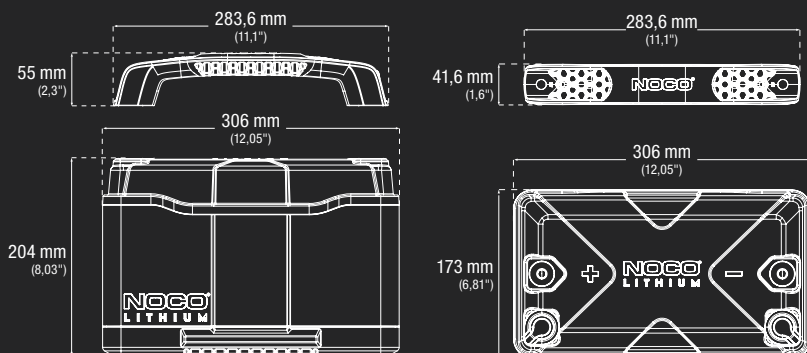

CO JE V KRABICI

*Přislušenství neodpovídá měřítku NLX27

NOCO

30339 Diamond Parkway, #102
Glenwillow, OH 44139 | USA
1.800.456.6626

no.co