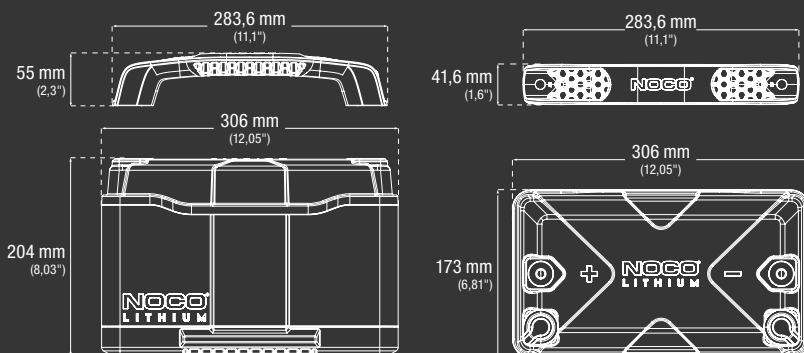

CO JE V KRABICI

*Přislušenství neodpovídá měřítku NLX27

NOCO

30339 Diamond Parkway, #102
Glenwillow, OH 44139 | USA
1.800.456.6626

no.co