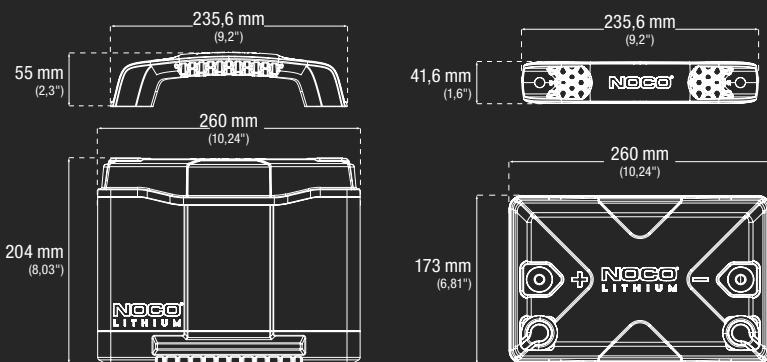

CO JE V KRABICI

*Přislušenství neodpovídá měřítku NLX24

NOCO

30339 Diamond Parkway, #102
Glenwillow, OH 44139 | USA
1.800.456.6626

no.co